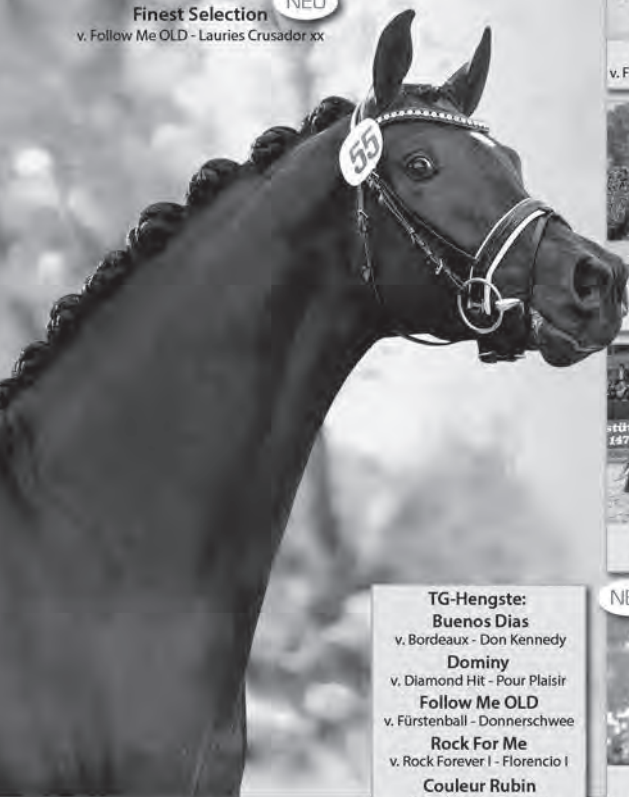

Sensation
v. Sir Heinrich - Casparino

Qualität verpflichtet!

Finest Selection

v. Follow Me OLD - Lauries Crusador xx

NEU

NEU